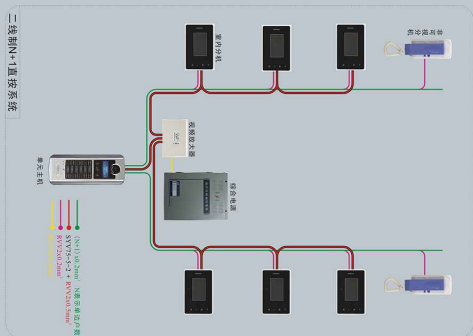

HUAYING-(IV)社区联网管理系统

HUAYING-C智能楼宇对讲系统

U型线路解决方案

非可视楼宇对讲系统解决方案

别墅系统解决方案

中心管理机、小区围墙机系列

中心管理机 (L系列)

外观尺寸: 430 × 260 × 55mm
开孔尺寸: 405 × 235 × 50mm