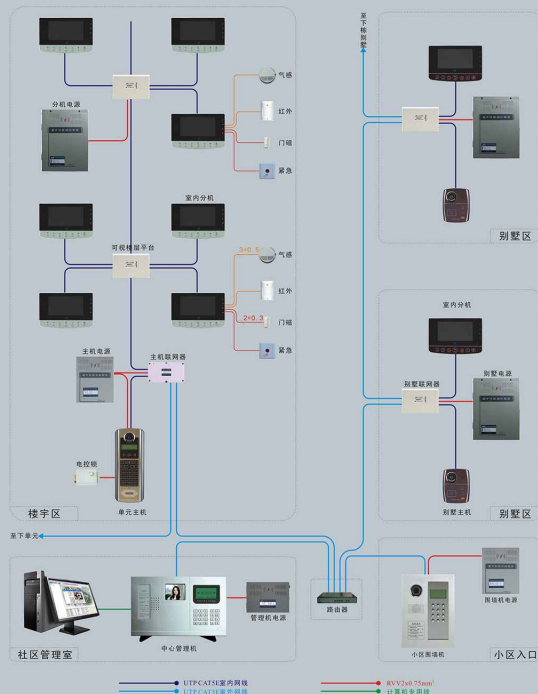

HUAYING-(IV-F)社区联网管理系统