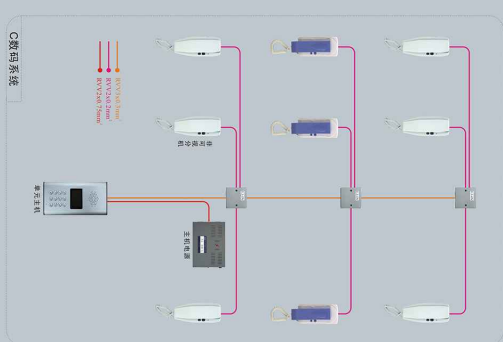

HUAYING-(IV)社区联网管理系统

HUAYING-C智能楼宇对讲系统

U型线路解决方案

非可视楼宇对讲系统解决方案

别墅系统解决方案

中心管理机、小区围墙机系列

中心管理机 (L系列)

外观尺寸: 430 × 260 × 55mm
开孔尺寸: 405 × 235 × 50mm

L10系列

外观尺寸: 380 × 150 × 48mm
开孔尺寸: 355 × 138 × 45mm

L13系列

外观尺寸: 230 × 320 × 56mm
安装尺寸: 214 × 312 × 45mm

D1系列 (落地式)

外观尺寸: 1080 × 154 × 270mm

单元门口机系列

A1A系列 (数码)