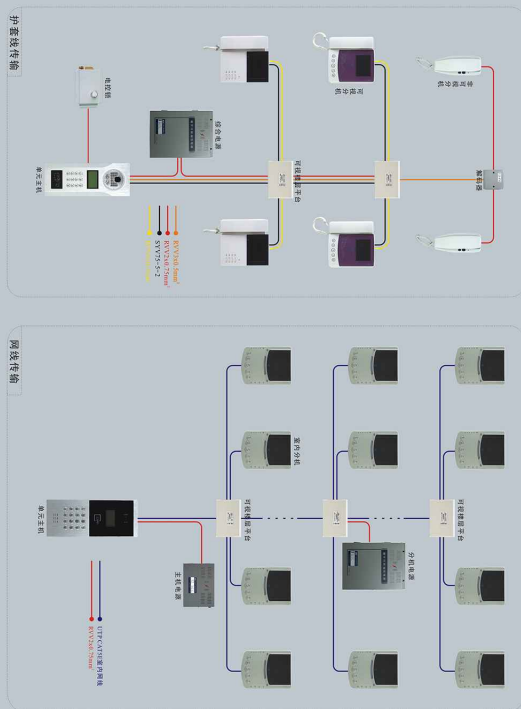

技术参数

直流电压 DC12V
静态电流 $\leq 150\text{MA}$
动态电流: $\leq 350\text{MA}$
镜头规格: 1/3"CCD
清晰度: 750 TV线
最低照度 0LUX
视场角: 92°
环境温度 -30℃ - 55℃
通话时间 90秒,按0-9按键可延长通话时间
工作温度: -20℃ - 55℃

HUAYING-TCP/IP数字对讲管理系统

HUAYING-(IV-F)社区联网管理系统

HUAYING-(IV)社区联网管理系统

HUAYING-C智能楼宇对讲系统

U型线路解决方案

非可视楼宇对讲系统解决方案

别墅系统解决方案

中心管理机、小区围墙机系列

中心管理机 (L系列)

外观尺寸: 430 × 260 × 55mm
开孔尺寸: 405 × 235 × 50mm