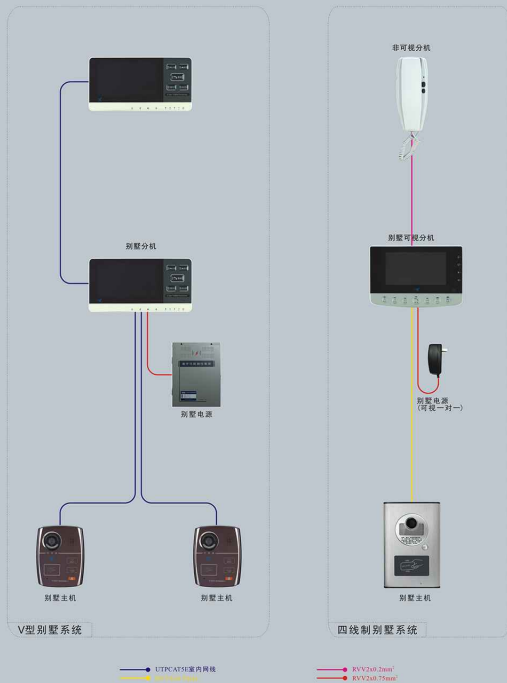

HUAYING-(IV)社区联网管理系统

HUAYING-C智能楼宇对讲系统

U型线路解决方案

非可视楼宇对讲系统解决方案

别墅系统解决方案

中心管理机、小区围墙机系列

中心管理机 (L系列)

外观尺寸: 430 × 260 × 55mm
开孔尺寸: 405 × 235 × 50mm

L10系列

外观尺寸: 380 × 150 × 48mm
开孔尺寸: 355 × 138 × 45mm

L13系列

外观尺寸: 230 × 320 × 56mm
安装尺寸: 214 × 312 × 45mm

D1系列 (落地式)

外观尺寸: 1080 × 154 × 270mm

单元门口机系列

A1A系列 (数码)