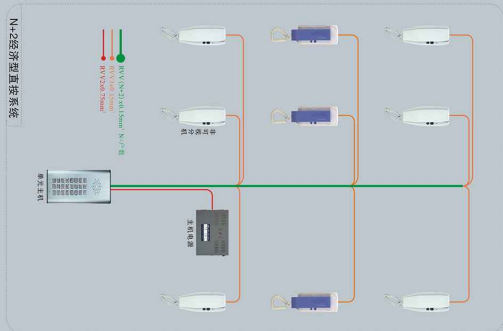

HUAYING-(IV)社区联网管理系统

HUAYING-C智能楼宇对讲系统

U型线路解决方案

非可视楼宇对讲系统解决方案

别墅系统解决方案

中心管理机、小区围墙机系列

中心管理机 (L系列)

外观尺寸: 430 × 260 × 55mm
开孔尺寸: 405 × 235 × 50mm

L10系列

外观尺寸: 380 × 150 × 48mm
开孔尺寸: 355 × 138 × 45mm

L13系列

外观尺寸: 230 × 320 × 56mm
安装尺寸: 214 × 312 × 45mm

D1系列 (落地式)

外观尺寸: 1080 × 154 × 270mm

单元门口机系列

A1A系列 (数码)