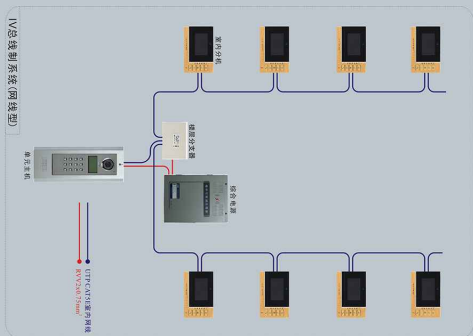

U型线路解决方案

非可视楼宇对讲系统解决方案