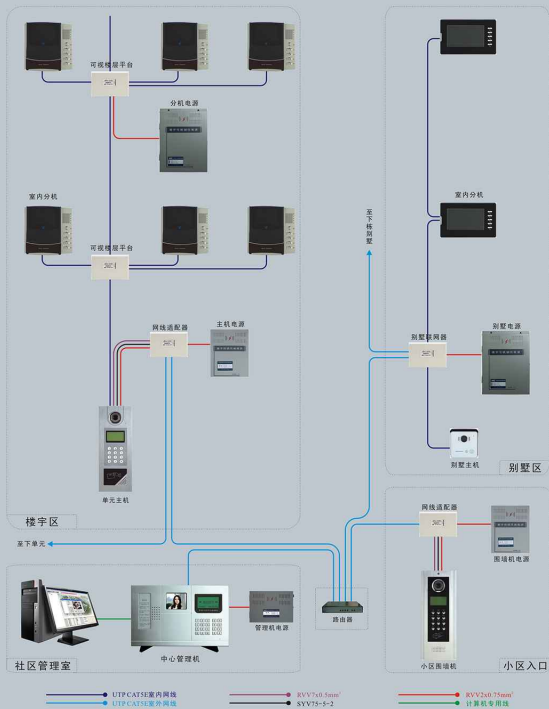

HUAYING-(IV)社区联网管理系统